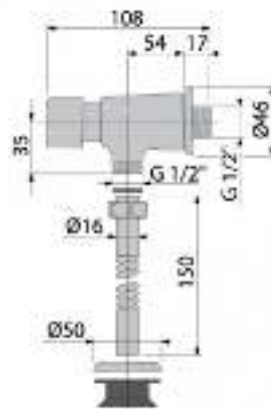

## Alcaplast Кнопочный сливной ventиль для писсуара ATS001

### Характеристики

- Производитель: **Alcaplast**
- Страна-производитель: **Чехия**
- Режим смыва: **одинарный**
- Назначение: **для писсуара**
- Управление: **механическое**
- Материал панели: **сталь**

### Комплектация

- Корпус сливного ventиля
- Комплект прокладок
- Трубка для подключения к писсуару
- Обрамление металлическое 2 шт.

Актуальная и полная информация по продукту на сайте <https://alcaplast.shop>